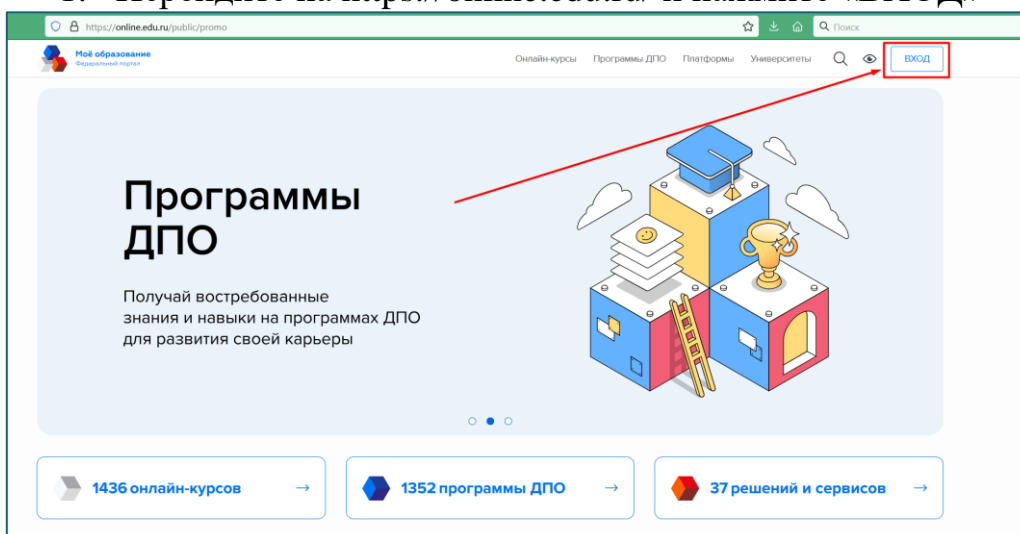

Регистрация на портале «Моё образование» (ГИС СЦОС)

1. Перейдите на <https://online.edu.ru/> и нажмите «ВХОД»

2. Нажмите кнопку входа «Госуслуги» и авторизуйтесь через ЕПГУ

Функциональные разделы личного кабинета обучающегося

1. Цифровая зачётная книжка студента отображается в разделе «Образование», на вкладке «Зачётная книжка».

The screenshot shows the 'Мой образование' (My Education) portal. The top navigation bar includes 'Образование' (Education) and 'Профиль ЦСБ' (Profile of the Student ID Card). The 'Образование' section is active, and the 'Зачётная книжка' (Grade Book) tab is selected. The main content area displays the 'ЗАЧЕТНАЯ КНИЖКА' (Grade Book) for a student at the 'Федеральное государственное автономное образовательное учреждение высшего образования «ИТМО»' (Federal Scientific Center of Education and Youth). The student's details are as follows: