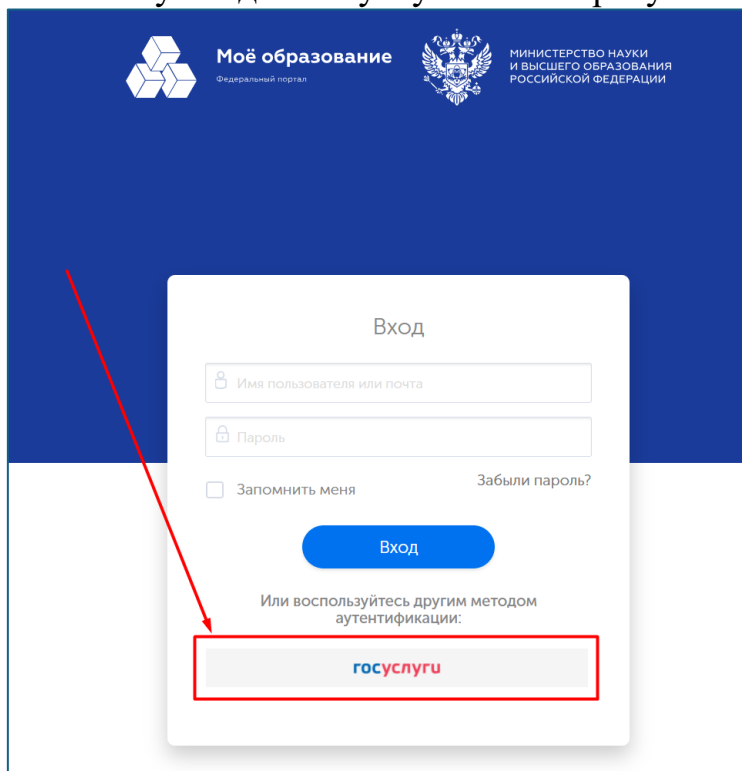

Регистрация на портале «Моё образование» (ГИС СЦОС)

1. Перейдите на <https://online.edu.ru/> и нажмите «ВХОД»

2. Нажмите кнопку входа «Госуслуги» и авторизуйтесь через ЕПГУ

Функциональные разделы личного кабинета обучающегося

1. Цифровая зачётная книжка студента отображается в разделе «Образование», на вкладке «Зачётная книжка».

The screenshot shows the 'Мой образование' (My Education) portal. The top navigation bar includes 'Образование' (Education) and 'Профиль ЦСБ' (Profile of the Student ID Card). The 'Образование' section is active, and the 'Зачётная книжка' (Grade Book) tab is selected. The main content area displays the 'ЗАЧЕТНАЯ КНИЖКА' (Grade Book) for a student at the 'Федеральное государственное автономное образовательное учреждение высшего образования «ИТМО»' (Federal Scientific Center of Education and Youth). The student's details are as follows: